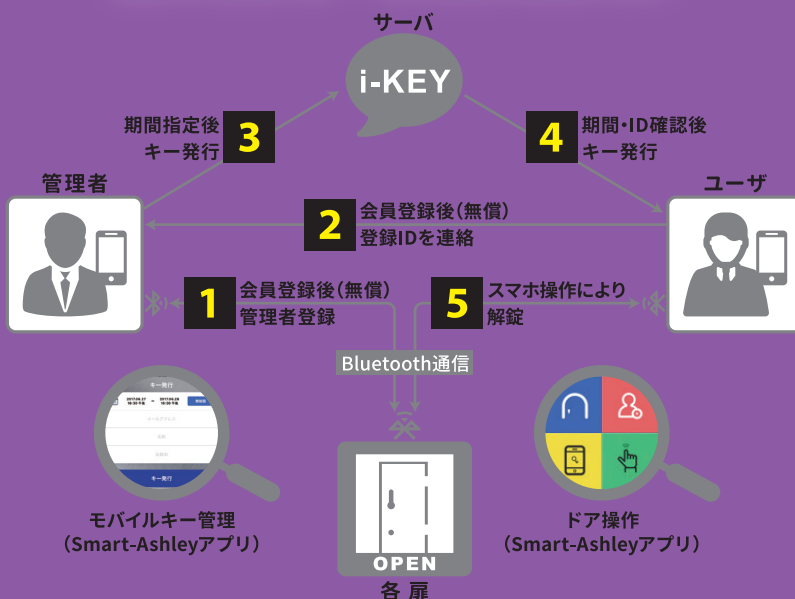

便利すぎて  
ごめんなさい。

これからのふつうを、いまから。

アシバネ UB ロックシリーズ

スマートアシユリ  
**Smart-Ashley**<sup>®</sup>

### モバイルキーシステムって？

### 主な特長

- 無加工でオートロック化！  
- 面倒な工事が必要ありません。
- Felica & Mifare が利用可能  
- 混在使用も可能です。
- ツーロック対応可能  
- 上下逆も設置可能です。
- Bluetoothを利用したワнтаイムキー  
- 管理者による遠隔からの配信が可能。
- オリジナルアプリより解錠可能  
- Bluetoothが届く範囲で機器起動時のみ
- 電動サムターン部のみでの使用も可能